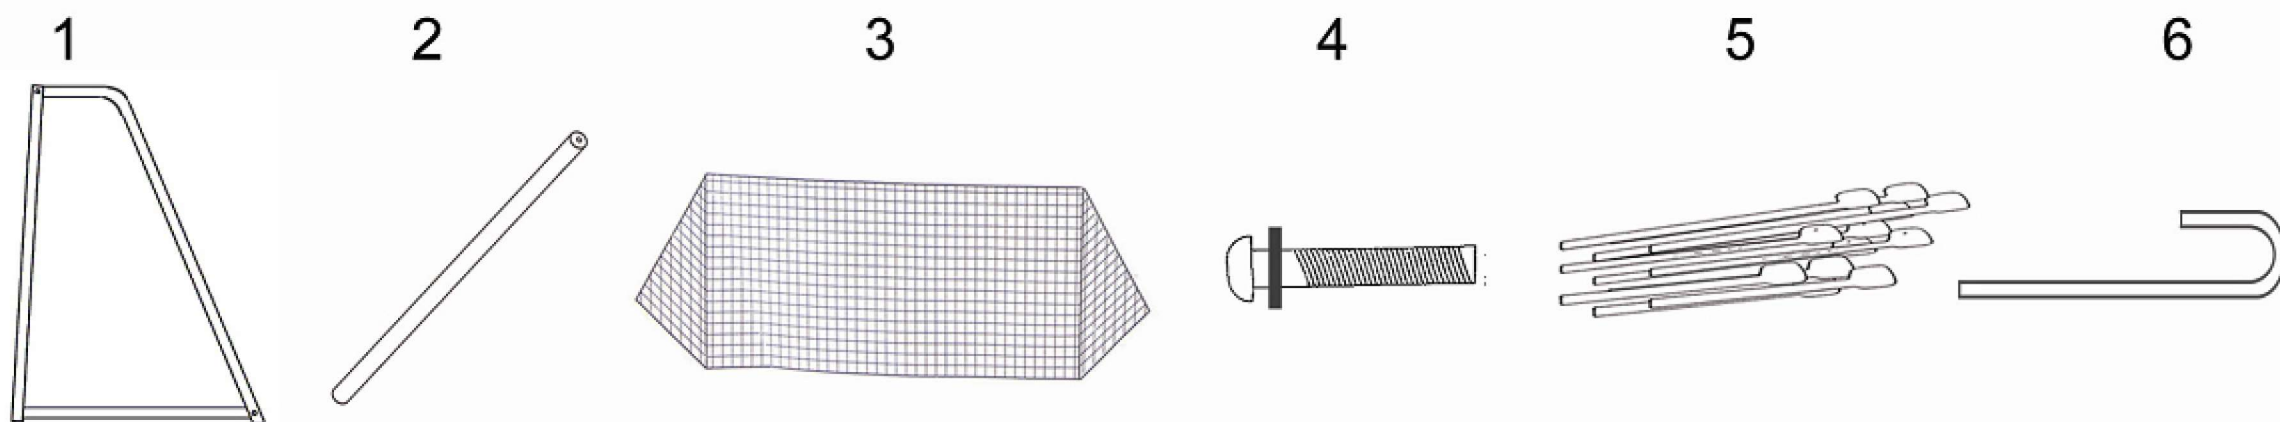

ВОРОТА ИГРОВЫЕ

Артикул:

GOAL150

ВАЖНО!

Перед началом эксплуатации устройства, ознакомьтесь со всеми инструкциями.

Сохраните данное руководство для дальнейшего использования.

Спецификация данного продукта может отличаться от фото и может изменяться без предварительного уведомления.

ИНСТРУКЦИЯ НА ВОРОТА DFC

№	Описание	Кол-во	№	Описание	Кол-во
1	Кронштейн	2 ШТ	4	Болт М10 Х40	4 ШТ
2	Труба	2 ШТ	5	Стяжка	12 ШТ
3	Сетка	1 ШТ	6	Крюк для земли	4 ШТ

ШАГ 1: Прикрепите кронштейн (1) и трубу (2) болтом (4), как показано.

ШАГ 2: Закрепите сетку (3) на воротах стяжками (5).