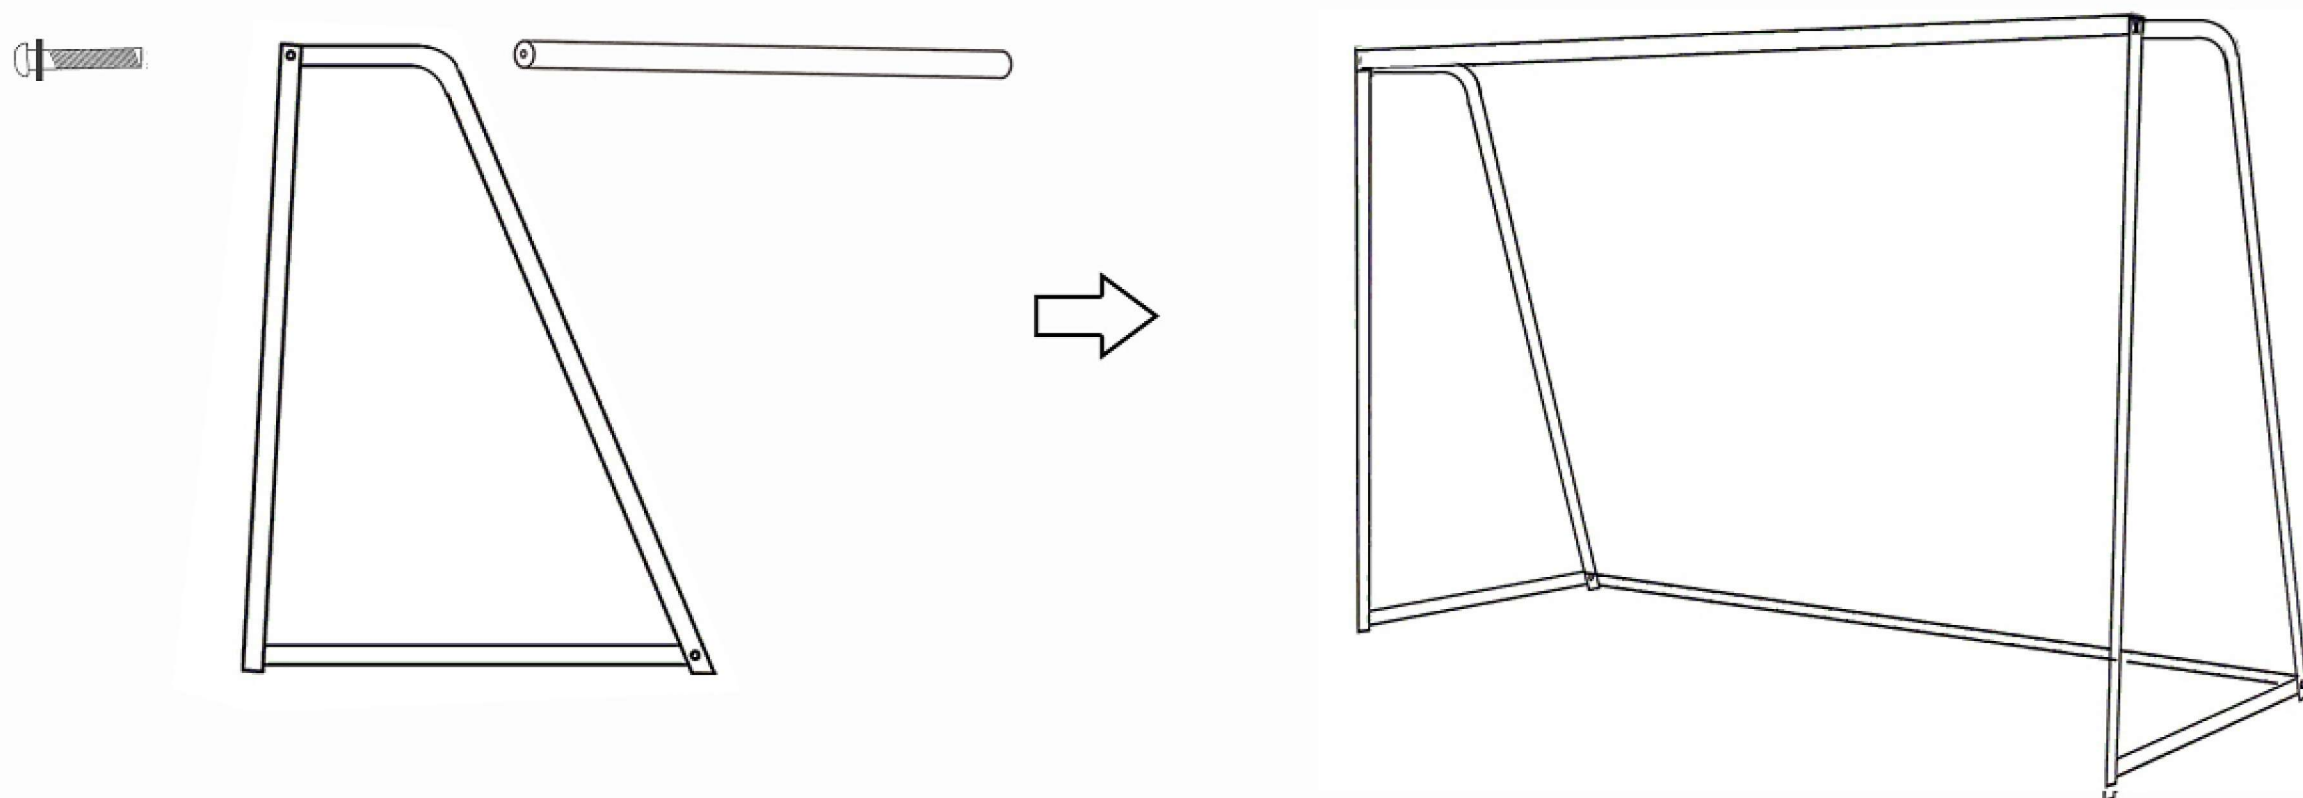

ВОРОТА ИГРОВЫЕ

Артикул:

GOAL150

ВАЖНО!

Перед началом эксплуатации устройства, ознакомьтесь со всеми инструкциями.

Сохраните данное руководство для дальнейшего использования.

Спецификация данного продукта может отличаться от фото и может изменяться без предварительного уведомления.

ИНСТРУКЦИЯ НА ВОРОТА DFC

№	Описание	Кол-во	№	Описание	Кол-во
1	Кронштейн	2 ШТ	4	Болт М10 Х40	4 ШТ
2	Труба	2 ШТ	5	Стяжка	12 ШТ
3	Сетка	1 ШТ	6	Крюк для земли	4 ШТ

ШАГ 1: Прикрепите кронштейн (1) и трубу (2) болтом (4), как показано.

ШАГ 2: Закрепите сетку (3) на воротах стяжками (5).