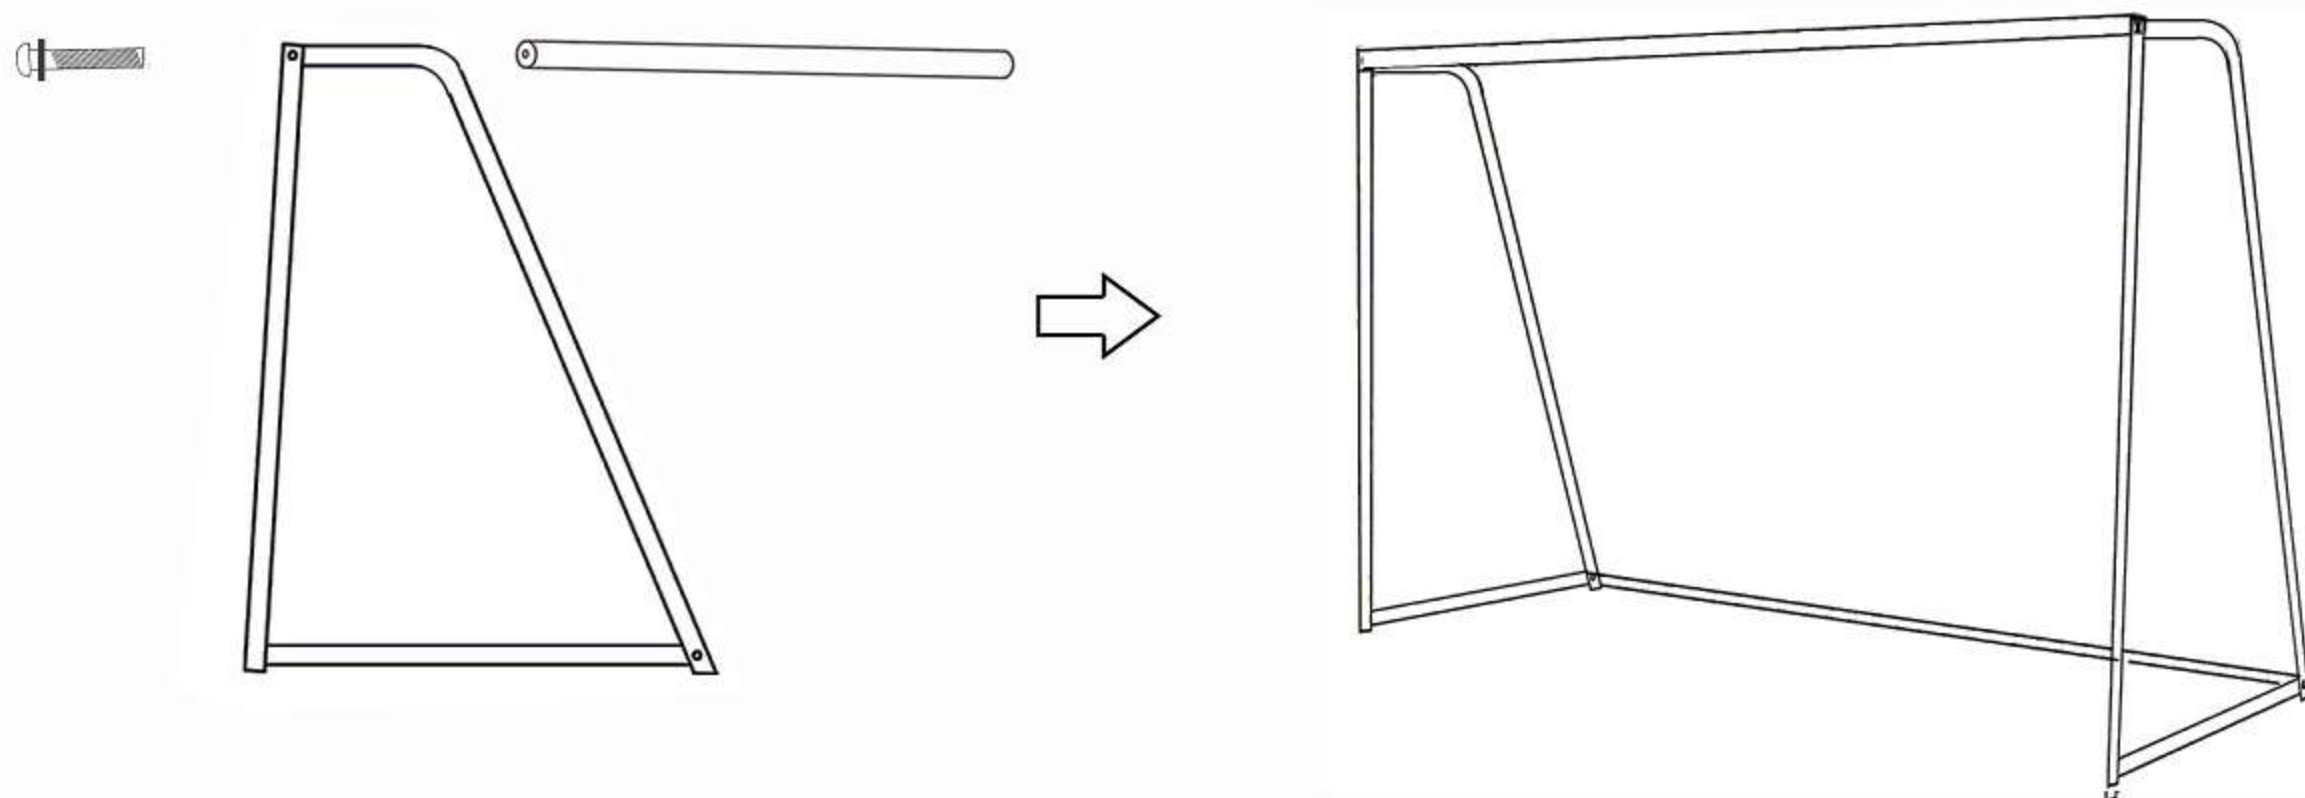

## **ВОРОТА ИГРОВЫЕ**

**Артикул: GOAL240**

**ВАЖНО!**

*Перед началом эксплуатации устройства, ознакомьтесь со всеми инструкциями.*

*Сохраните данное руководство для дальнейшего использования.*

*Спецификация данного продукта может отличаться от фото и может изменяться без предварительного уведомления.*

# ИНСТРУКЦИЯ НА ВОРОТА DFC GOAL 240

№	Описание	Кол-во	№	Описание	Кол-во
1	Кронштейн	2 ШТ	4	Болт M10 X55	4 ШТ
2	Труба	2 ШТ	5	Стяжка	16 ШТ
3	Сетка	1 ШТ	6	Крюк для земли	8 ШТ

**ШАГ 1:** Прикрепите кронштейн (1) и трубу (2) болтом (4), как показано.

**ШАГ 2:** Закрепите сетку (3) на воротах стяжками (5).