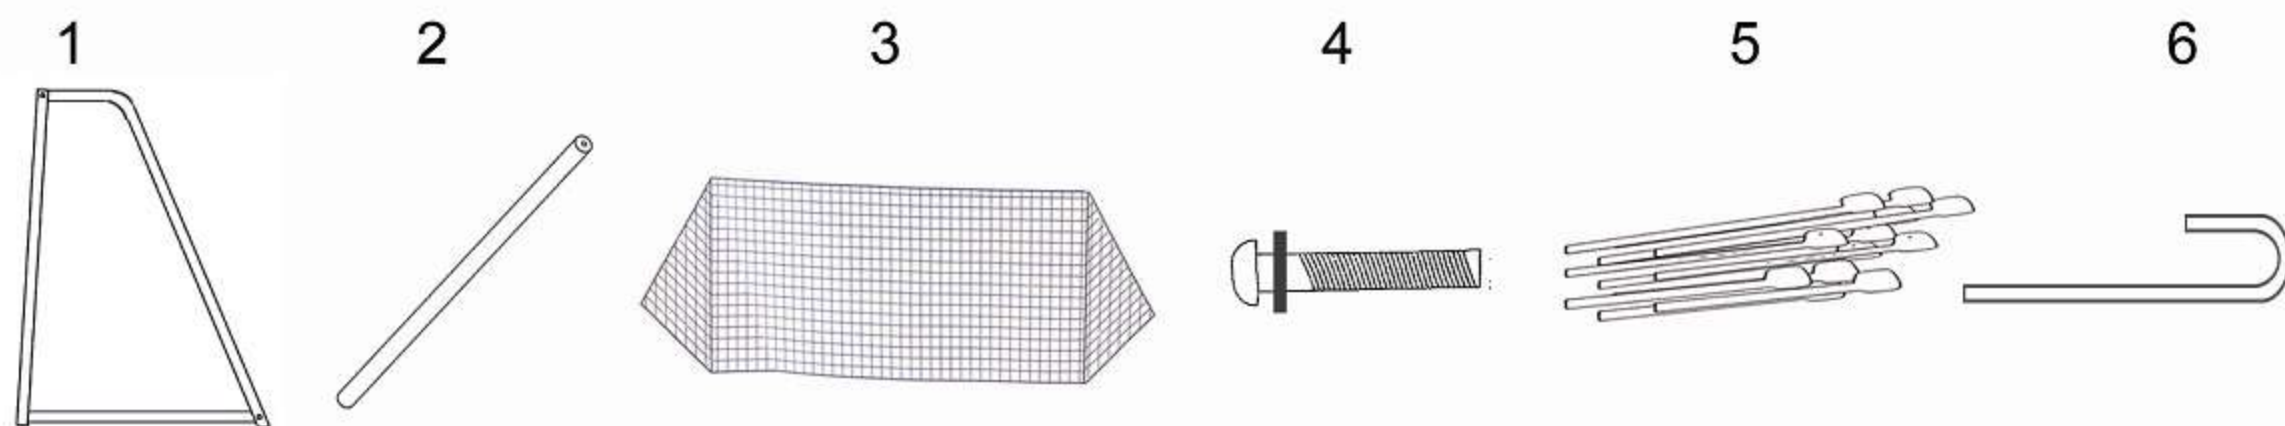

## **ВОРОТА ИГРОВЫЕ**

**Артикул: GOAL240**

**ВАЖНО!**

*Перед началом эксплуатации устройства, ознакомьтесь со всеми инструкциями.*

*Сохраните данное руководство для дальнейшего использования.*

*Спецификация данного продукта может отличаться от фото и может изменяться без предварительного уведомления.*

# ИНСТРУКЦИЯ НА ВОРОТА DFC GOAL 240

№	Описание	Кол-во	№	Описание	Кол-во
1	Кронштейн	2 ШТ	4	Болт M10 X55	4 ШТ
2	Труба	2 ШТ	5	Стяжка	16 ШТ
3	Сетка	1 ШТ	6	Крюк для земли	8 ШТ

**ШАГ 1:** Прикрепите кронштейн (1) и трубу (2) болтом (4), как показано.

**ШАГ 2:** Закрепите сетку (3) на воротах стяжками (5).